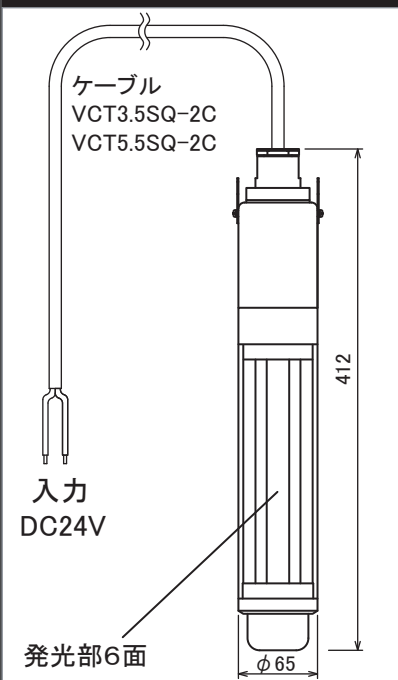

小型LED水中灯200W

DC24V電源
汎用バッテリー
使用可能

小型軽量で持ち運び・設置も自由自在！ DC24V電源で簡単点灯！

一般用途：水中ライトアップ、岸壁、大型水槽、棧橋、係留船、etc

漁業用途：生け簀、魚槽、レッコ船、定置網、一本釣り、遊漁船、etc

High Power 200W

LW-200

- LED光源で長寿命かつ省エネ
- 発光色は2色から選択可能
- 壁面取付金具で固定可能
- DC24Vバッテリーで点灯可能
- 別売電源でAC100~220V入力も可

品名	ランプ出力	入力電圧	発光色	耐水深	外球材質	外形寸法	質量	ケーブル
LW-200	200W	DC24V	青緑, 白, 電球色	200m	アクリル	灯体 φ65×412	灯体 3.5kg	VCT3.5SQ-2C VCT5.5SQ-2C 推奨最大100mまで

【注意】本製品は水中点灯専用です。空中では御使用できません。温泉、お風呂等の温水中では御使用できませんのでご注意ください。

製品の詳細および御不明の点については、お気軽にお問い合わせください