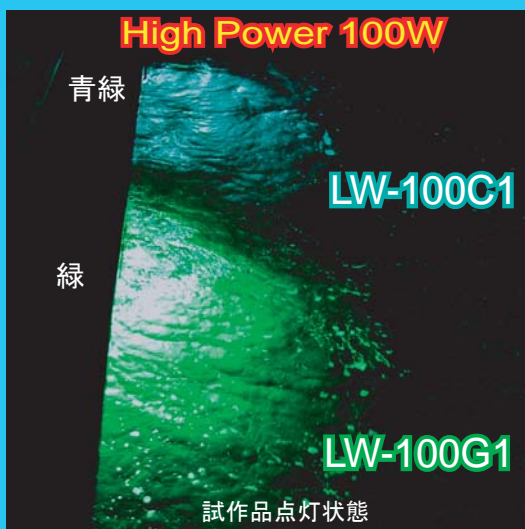

小型LED水中灯 100W

DC24V電源
汎用バッテリー
使用可能

小型軽量で持ち運び・設置も自由自在！ DC24V電源で簡単点灯！

一般用途：水中ライトアップ，岸壁，大型水槽，栈橋，係留船，etc

漁業用途：生け簀，魚槽，レッコ船，定置網，一本釣り，遊漁船，etc

LW-100

- LED光源で長寿命かつ省エネ
- 発光色は6色から選択可能
- 壁面取付金具で固定可能
- DC24Vバッテリーで点灯可能
- 別売電源でAC100~220V入力も可
- 信頼性の高い日亜化学工業製素子を採用

| 品名 | ランプ出力 | 入力電圧 | 発光色 | 耐水深 | 外球材質 | 外形寸法 | 質量 | ケーブル |
|--------|-------|-------|-------------------|------|------|------------|----------|-----------------------------|
| LW-100 | 100W | DC24V | 白，電球色，青 青緑，緑，橙 | 200m | アクリル | 灯体 φ65×360 | 灯体 2.6kg | VCT3.5-2C 推奨最大 100mまで |