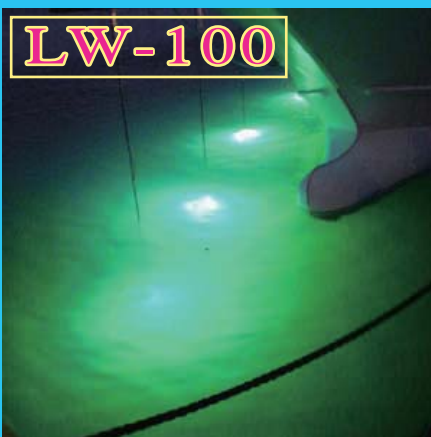

小型LED水中灯 100W

DC24V電源
汎用バッテリー
使用可能

小型軽量で持ち運び・設置も自由自在！ DC24V電源で簡単点灯！

一般用途：水中ライトアップ，岸壁，大型水槽，栈橋，係留船，etc

漁業用途：生け簀，魚槽，レッコ船，定置網，一本釣り，遊漁船，etc

LW-100

- LED光源で長寿命かつ省エネ
- 発光色は6色から選択可能
- 壁面取付金具で固定可能
- DC24Vバッテリーで点灯可能
- 別売電源でAC100~220V入力も可
- 信頼性の高い日亜化学工業製素子を採用

| 品名 | ランプ出力 | 入力電圧 | 発光色 | 耐水深 | 外球材質 | 外形寸法 | 質量 | ケーブル |
|--------|-------|-------|-------------------|------|------|------------|----------|-----------------------------|
| LW-100 | 100W | DC24V | 白，電球色，青 青緑，緑，橙 | 200m | アクリル | 灯体 φ65×360 | 灯体 2.6kg | VCT3.5-2C 推奨最大 100mまで |