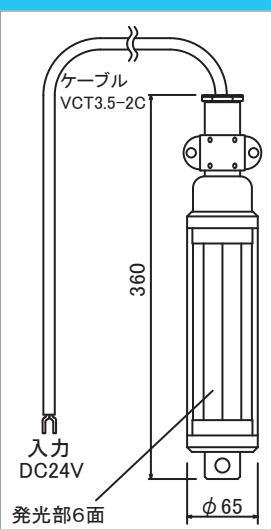

小型LED水中灯 100W

DC24V電源
汎用バッテリー
使用可能

小型軽量で持ち運び・設置も自由自在！ DC24V電源で簡単点灯！

一般用途：水中ライトアップ，岸壁，大型水槽，栈橋，係留船，etc

漁業用途：生け簀，魚槽，レッコ船，定置網，一本釣り，遊漁船，etc

LW-100

- LED光源で長寿命かつ省エネ
- 発光色は6色から選択可能
- 壁面取付金具で固定可能
- DC24Vバッテリーで点灯可能
- 別売電源でAC100~220V入力も可
- 信頼性の高い日亜化学工業製素子を採用

| 品名 | ランプ出力 | 入力電圧 | 発光色 | 耐水深 | 外球材質 | 外形寸法 | 質量 | ケーブル |
|--------|-------|-------|-------------------|------|------|------------|----------|-----------------------------|
| LW-100 | 100W | DC24V | 白，電球色，青 青緑，緑，橙 | 200m | アクリル | 灯体 φ65×360 | 灯体 2.6kg | VCT3.5-2C 推奨最大 100mまで |